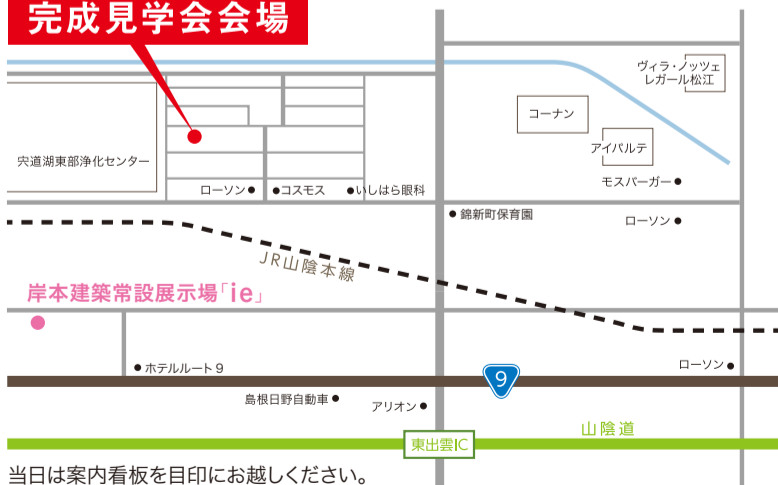

完成見学会会場

当日は案内看板を目印にお越しください。