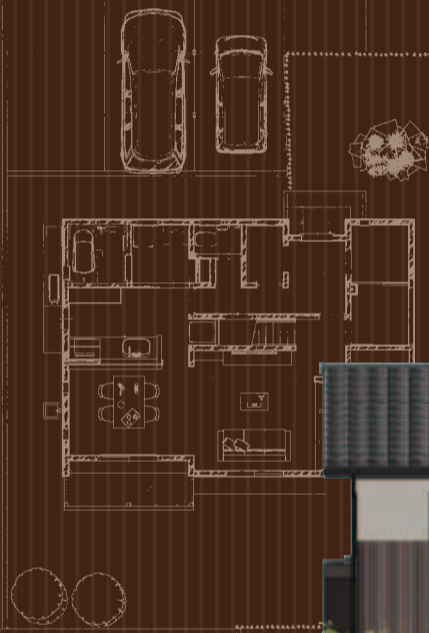

住むほど、なるほど、超高性能住宅

FPの家

まるで魔法瓶の
ような住まい。

家族の夢を実現させた「FPの家ie。」

濃茶と白の外観は、町家をイメージした和テイストのデザインに仕上がっています。

逆に室内は明るい木目と白を基調としたナチュラルなイメージになっており、見た目に広く感じられる空間と有効にスペースを活用した設計を施しています。

パッシブデザインを考えた庇は、夏の日差しを抑え、冬は日差しを取り入れることができます。また、目隠し格子と屋根のあるウッドデッキは、視線と天気を気にせず多目的に使えるよう設計しました。

O P E N H O U S E

FPの家 完成 見学会

11/17 sun
10:00-17:00

会場/松江市東出雲町意宇東1丁目(ホープフルタウン内)

ご来場記念プレゼント

数に限りがございます。なくなり次第終了となりますのでお早めに!