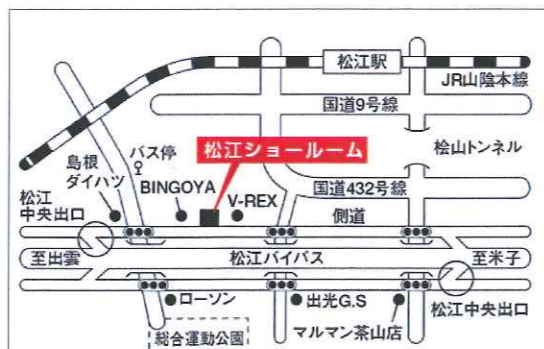

特別ご招待状 ご来場の際には、この招待状をご持参ください。

水まわり工房 2014 秋 リフォームフェア

日々進化する住宅設備機器を知っていただくためのフェアです。
売り込みはいたしませんので安心してご来場ください。

クリナップ 松江ショールーム
島根県松江市上乃木4-30-34

11月15日(土)
AM 10:00~PM 17:00

主催 (有)岸本建築

※JR松江駅より車で約10分、最寄りのバス停・乃木保育所前入口
※米子・出雲より来場のお客様は松江バイパス松江中央出口で降りてください。

設備機器が変わると、暮らしが変わる。